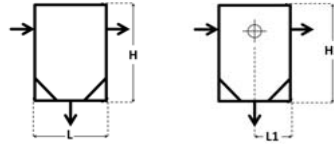

8. Filters

8. Filters

Product name	Description	L x H (mm)	ΔP . Bar max	T min/max °C	Material	Dn	Art.no. ITS	Picture
ITS 1633 FL	Airpel Singlefilter 0,6mm Flange PN10/16				GG25	25	327757	
						32	327758	
						40	327759	
						50	327760	
						65	327761	
						80	327762	
ITS 1633	Airpel Singlefilter 0,6mm BSP bi.dr.				GG25	1"	327771	
						1 1/4"	327772	
						1 1/2"	327773	
						2"	327774	
ITS 1190 ST *	Basket strainer	50 x 150	-	-	Steel	50	335000	
		200 x 100,5	-	-		65	335001	
		225 x 200	-	-		80	335002	
		275 x 237,5	-	-		100	335003	
		340 x 300	-	-		125	335004	
		400 x 362,5	-	-		150	335005	
ITS 1190 Stainless Steel	Basket strainer	50 x 150	-	-	Stainless Steel	50	335010	
		200 x 100,5	-	-		65	335011	
		225 x 200	-	-		80	335012	
		275 x 237,5	-	-		100	335013	
		340 x 300	-	-		125	335014	
		400 x 362,5	-	-		150	335015	
ITS Type 3	Hollex Filter Type 3 t.b.v. Cooling Water	150 x 143	-	-	Bronze	3/4"	328571	
		150 x 143	-	-		1"	328572	
		180 x 175	-	-		1 1/4"	328573	
		180 x 175	-	-		1 1/2"	328574	
		214 x 210	-	-		2"	328575	
	Body: nickel plated bronze Filter: stainless steel 316							

8. Filters

Product name	Description	L1 x H1 (mm)	Δ P. Bar max	T min/max °C	Material	Dn	Art.no. ITS	Picture
ITS / IN603	Round Box angle / stainless steel filter 5 mm perforated Body, bonnet: cast iron Cover sealing: NBR Basket strainer: stainless steel Eyebolt: steel Drain plug: brass	-			GG25	25	327027	
		-				32	327028	
		125 x 231	10	-		40	327029	
		135 x 250	10	-		50	327030	
		150 x 271	10	-		65	327031	
		175 x 319	10	-		80	327032	
		195 x 342	10	-		100	327033	
		220 x 407	10	-		125	327034	
		270 x 466	10	-		150	327035	
		300 x 550	10	-		200	327036	
		390 x 647	10	-		250	327037	
		450 x 799	10	-		300	327038	
		-	-	-		350	327039	
-	-	-		400	327040			