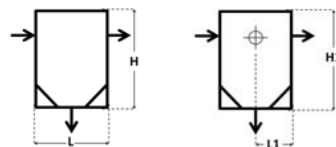

8. Filters

8. Filters

Product name	Description	L x H (mm)	ΔP . Bar max	T min/max °C	Material	Dn	Art.no. ITS	Picture
ITS 1633 FL	Airpel Singlefilter 0,6mm Flange PN10/16				GG25	25	327757	
						32	327758	
						40	327759	
						50	327760	
						65	327761	
						80	327762	
ITS 1633	Airpel Singlefilter 0,6mm BSP bi.dr.				GG25	1"	327771	
						1 1/4"	327772	
						1 1/2"	327773	
						2"	327774	
ITS 1190 ST *	Basket strainer	50 x 150	-	-	Steel	50	335000	
		200 x 100,5	-	-		65	335001	
		225 x 200	-	-		80	335002	
		275 x 237,5	-	-		100	335003	
		340 x 300	-	-		125	335004	
		400 x 362,5	-	-		150	335005	
ITS 1190 Stainless Steel	Basket strainer	50 x 150	-	-	Stainless Steel	50	335010	
		200 x 100,5	-	-		65	335011	
		225 x 200	-	-		80	335012	
		275 x 237,5	-	-		100	335013	
		340 x 300	-	-		125	335014	
		400 x 362,5	-	-		150	335015	
ITS Type 3	Hollex Filter Type 3 t.b.v. Cooling Water	150 x 143	-	-	Bronze	3/4"	328571	
		150 x 143	-	-		1"	328572	
		180 x 175	-	-		1 1/4"	328573	
		180 x 175	-	-		1 1/2"	328574	
		214 x 210	-	-		2"	328575	
	Body: nickel plated bronze Filter: stainless steel 316							

8. Filters

Product name	Description	L1 x H1 (mm)	Δ P. Bar max	T min/max °C	Material	Dn	Art.no. ITS	Picture
ITS / IN603	Round Box angle / stainless steel filter 5 mm perforated Body, bonnet: cast iron Cover sealing: NBR Basket strainer: stainless steel Eyebolt: steel Drain plug: brass	-			GG25	25	327027	
		-				32	327028	
		125 x 231	10	-		40	327029	
		135 x 250	10	-		50	327030	
		150 x 271	10	-		65	327031	
		175 x 319	10	-		80	327032	
		195 x 342	10	-		100	327033	
		220 x 407	10	-		125	327034	
		270 x 466	10	-		150	327035	
		300 x 550	10	-		200	327036	
		390 x 647	10	-		250	327037	
		450 x 799	10	-		300	327038	
		-	-	-		350	327039	
-	-	-		400	327040			