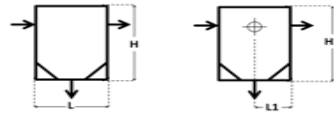

8. Filters

Product name	Description	L x H (mm)	ΔP. Bar max	T min/max °C	Material	Dn	Art.no. ITS	Picture
ITS Type 4	Hollex Filter Type 4 t.b.v. Cooling Water Body: nickel plated bronze Filter stainless steel 316	140 x 131	-	-	Bronze	3/8"	328580	
		140 x 131	-	-		1/2"	328581	
		169 x 151	-	-		3/4"	328582	
		169 x 151	-	-		1"	328583	
		211 x 204	-	-		1 1/4"	328584	
		211 x 204	-	-		1 1/2"	328585	
		238 x 220	-	-		2"	328586	
		298 X 280	-	-		2 1/2"	328587	
		304 X 291	-	-		3"	328588	
341 X 430	-	-		4"	328589			
ITS Y333P	Y Strainer Cast iron with stainless steel filter Filter bore in micron on request	200 x 130	16	$\leq 100^\circ\text{C}$	GG25	40	334060	
		230 x 145	16	$\leq 100^\circ\text{C}$		50	334061	
		290 x 192	16	$\leq 100^\circ\text{C}$		65	334062	
		310 x 173	16	$\leq 100^\circ\text{C}$		80	334063	
		350 x 220	16	$\leq 100^\circ\text{C}$		100	334064	
		400 x 280	16	$\leq 100^\circ\text{C}$		125	334065	
		480 x 301	16	$\leq 100^\circ\text{C}$		150	334066	
		600 x 403	16	$\leq 100^\circ\text{C}$		200	334067	
		730 x 472	16	$\leq 100^\circ\text{C}$		250	334068	
		850 x 508	16	$\leq 100^\circ\text{C}$		300	334069	
		980 x 587	16	$\leq 100^\circ\text{C}$		350	334070	
1100 x 658	16	$\leq 100^\circ\text{C}$		400	334071			
ITS 1013 *	Bronze Y Strainer With Filter 1mm Perforation Bronze Y strainer 1,25 mm filter perforation Also filter 0,25 en 3 mm perforation available	72 x 45	16	$\leq 200^\circ\text{C}$	ronze / Stainless Ste	1/4"	334300	
		72 x 45	16	$\leq 200^\circ\text{C}$		3/8"	334301	
		85 x 55	16	$\leq 200^\circ\text{C}$		1/2"	334302	
		100 x 65	16	$\leq 200^\circ\text{C}$		3/4"	334303	
		120 x 75	16	$\leq 200^\circ\text{C}$		1"	334304	
		140 x 90	16	$\leq 200^\circ\text{C}$		1 1/4"	334305	
		160 x 100	16	$\leq 200^\circ\text{C}$		1 1/2"	334306	
		205 x 160	16	$\leq 200^\circ\text{C}$		2	334307	
		245 x 185	16	$\leq 200^\circ\text{C}$		2 1/2"	334308	
		265 x 205	16	$\leq 200^\circ\text{C}$		3"	334309